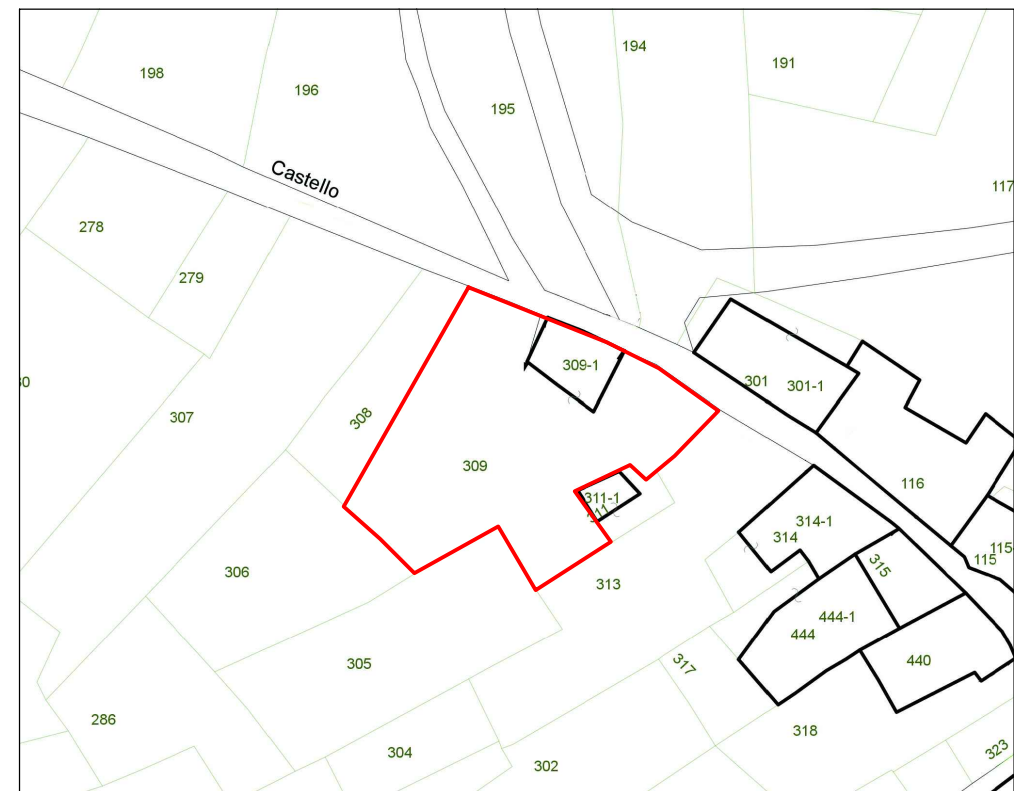

# COMUNE DI OULX

**PER PIANO DI RECUPERO**  
**via Castello, Borgata Vazon, 10056 Oulx (TO)**

## Progetto:

Arch. Valeria COTTINO  
via dei Mercanti 2, 10122 Torino  
C.F.: CTTVLR65A45L219A  
Iscrizione all'Albo: n. 3236

Arch. Elena Maria D'AGNOLO VALLAN  
Via Felice Romani 29, 10131 Torino  
C.F.: DGNLMR63S61L219X  
Iscrizione all'Albo: n. 2976

## TAV. 2.1

**INQUADRAMENTO CATASTALE**  
**ESTRATTI DI MAPPA**  
**Scala 1:2000 - 1:1000**

TORINO, DICEMBRE 2022

**1** ESTRATTO DI MAPPA CATASTALE  
SCALE: 1:2000

**2** ESTRATTO DI MAPPA CATASTALE  
SCALE: 1:1000